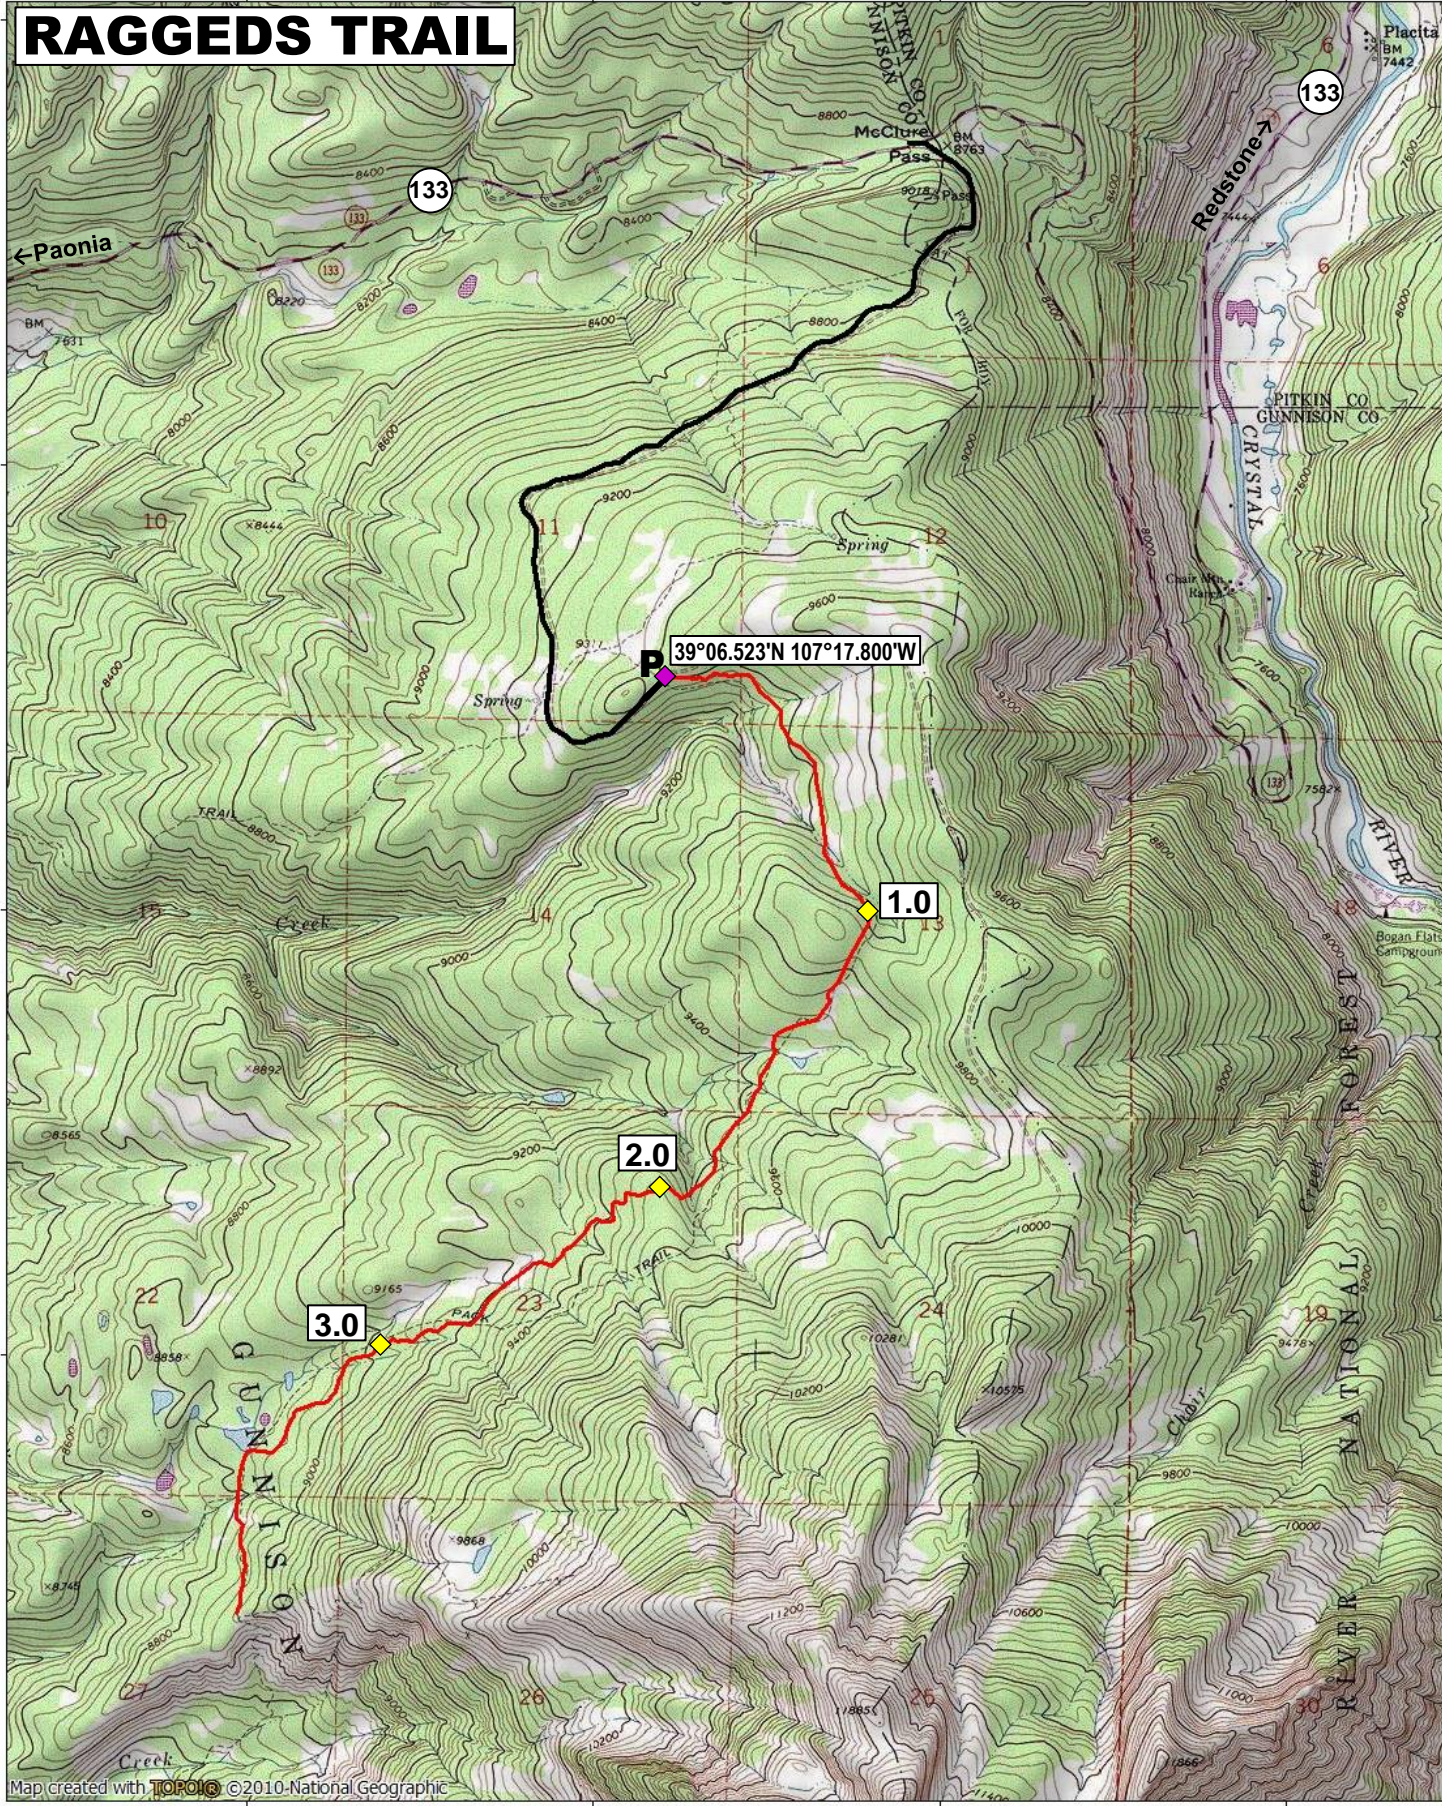

107°19.000' W

107°18.000' W

107°17.000' W

WGS84 107°16.000' W

39°08.000' N

39°07.000' N

39°06.000' N

39°05.000' N

39°05.000' N

39°05.000' N

39°05.000' N

39°05.000' N

39°05.000' N

39°05.000' N

39°08.000' N

39°07.000' N

39°06.000' N

39°06.000' N

39°06.000' N

39°06.000' N

39°06.000' N

39°06.000' N

39°06.000' N

39°06.000' N

RAGGEDS TRAIL

Map created with **TOPOIC** ©2010-National Geographic

107°19.000' W

107°18.000' W

107°17.000' W

WGS84 107°16.000' W

TN MN
8½°
01/24/22