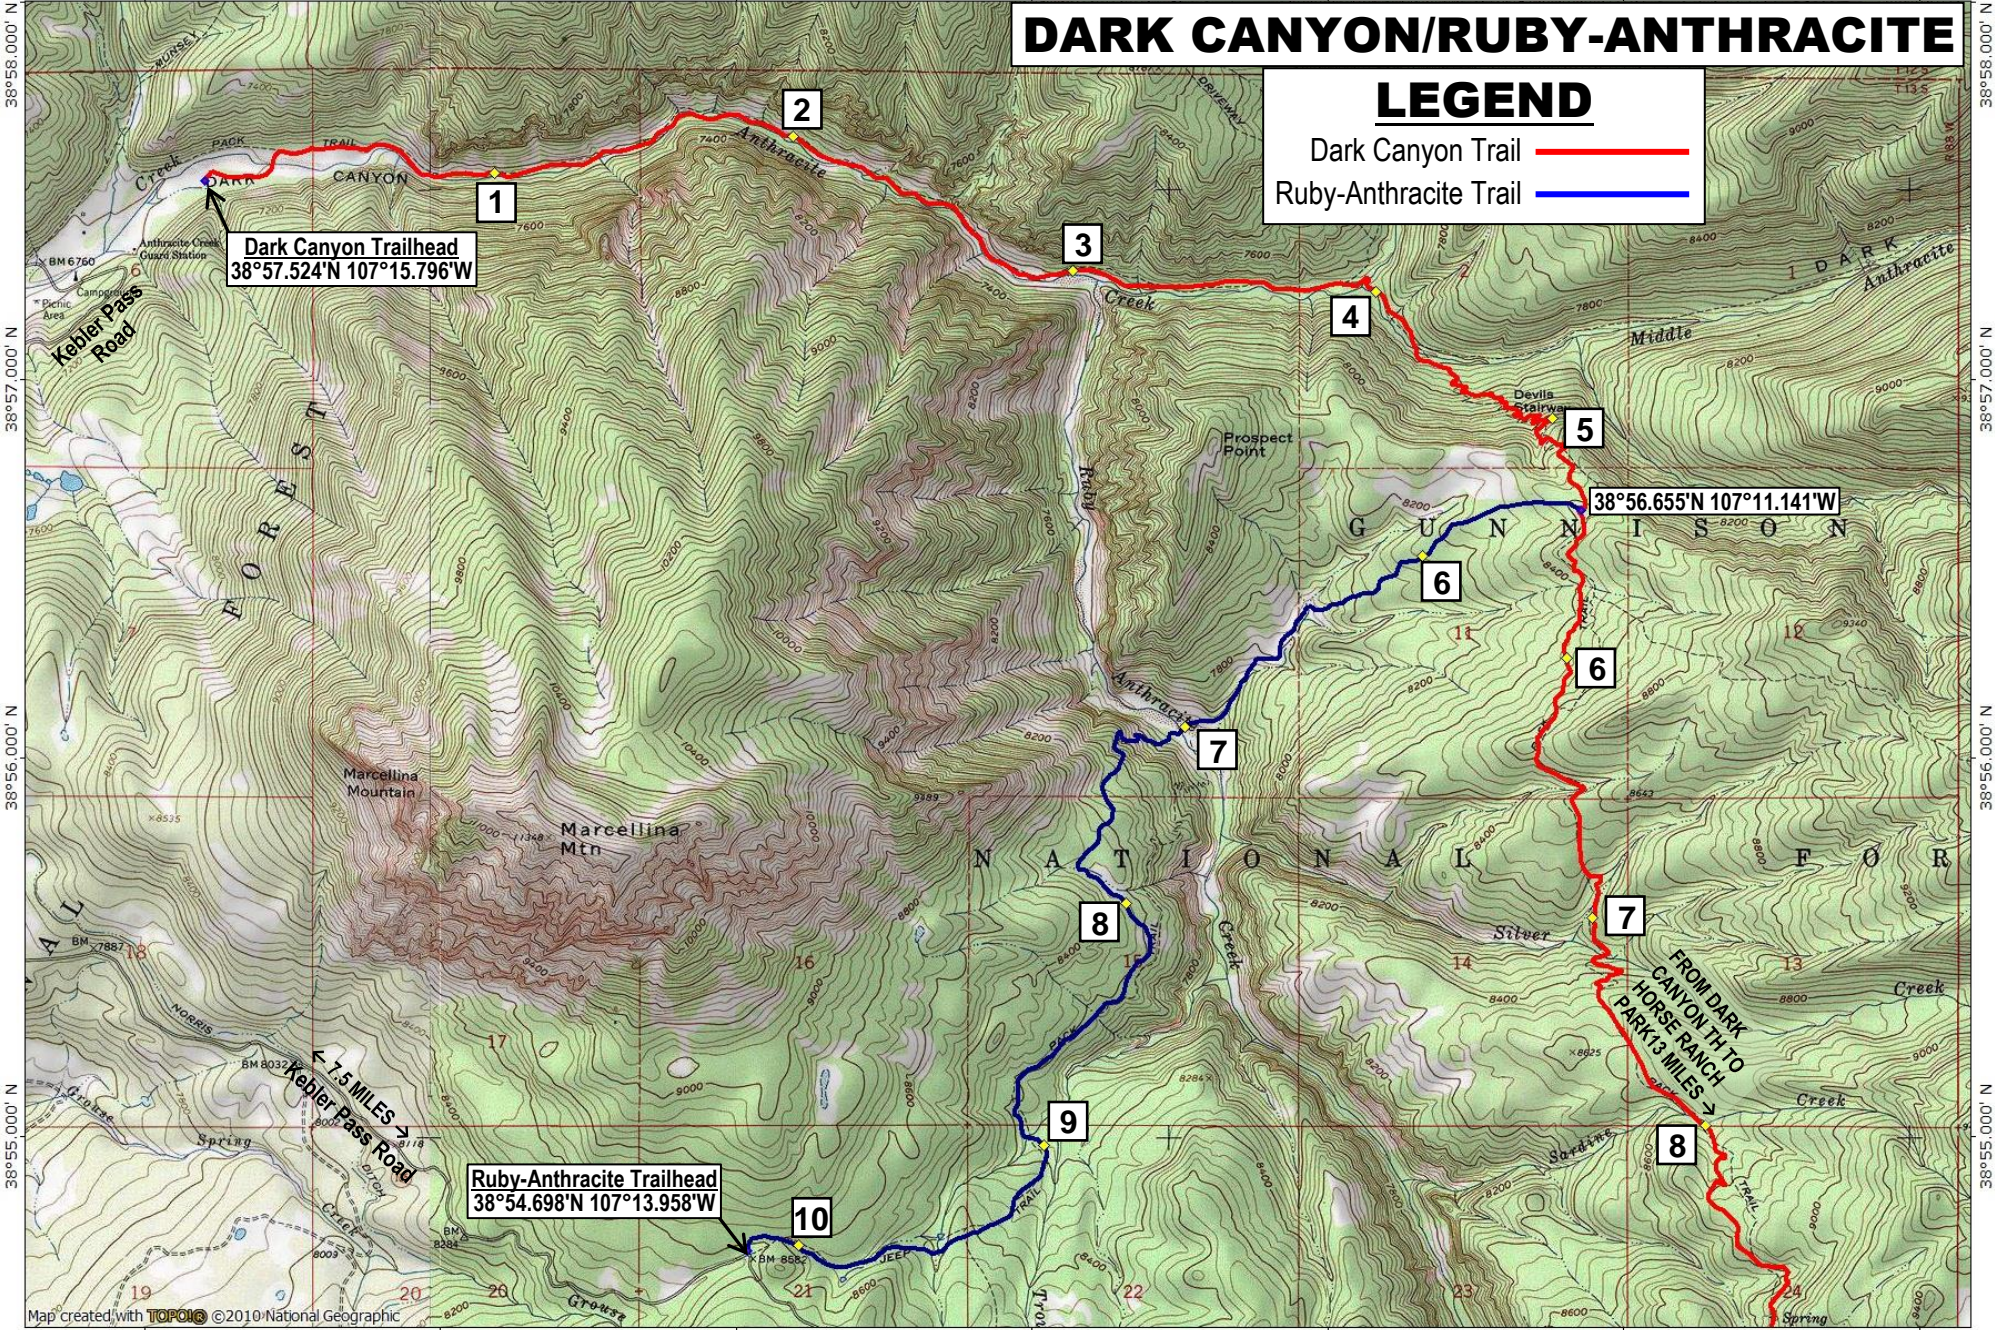

107°16.000' W 107°15.000' W 107°14.000' W 107°13.000' W 107°12.000' W 107°11.000' W WGS84 107°10.000' W

Dark Canyon Trailhead
38°57.524'N 107°15.796'W

Ruby-Anthracite Trailhead
38°54.698'N 107°13.958'W

LEGEND

Dark Canyon Trail —

Ruby-Anthracite Trail —

SCALE = 1:35000