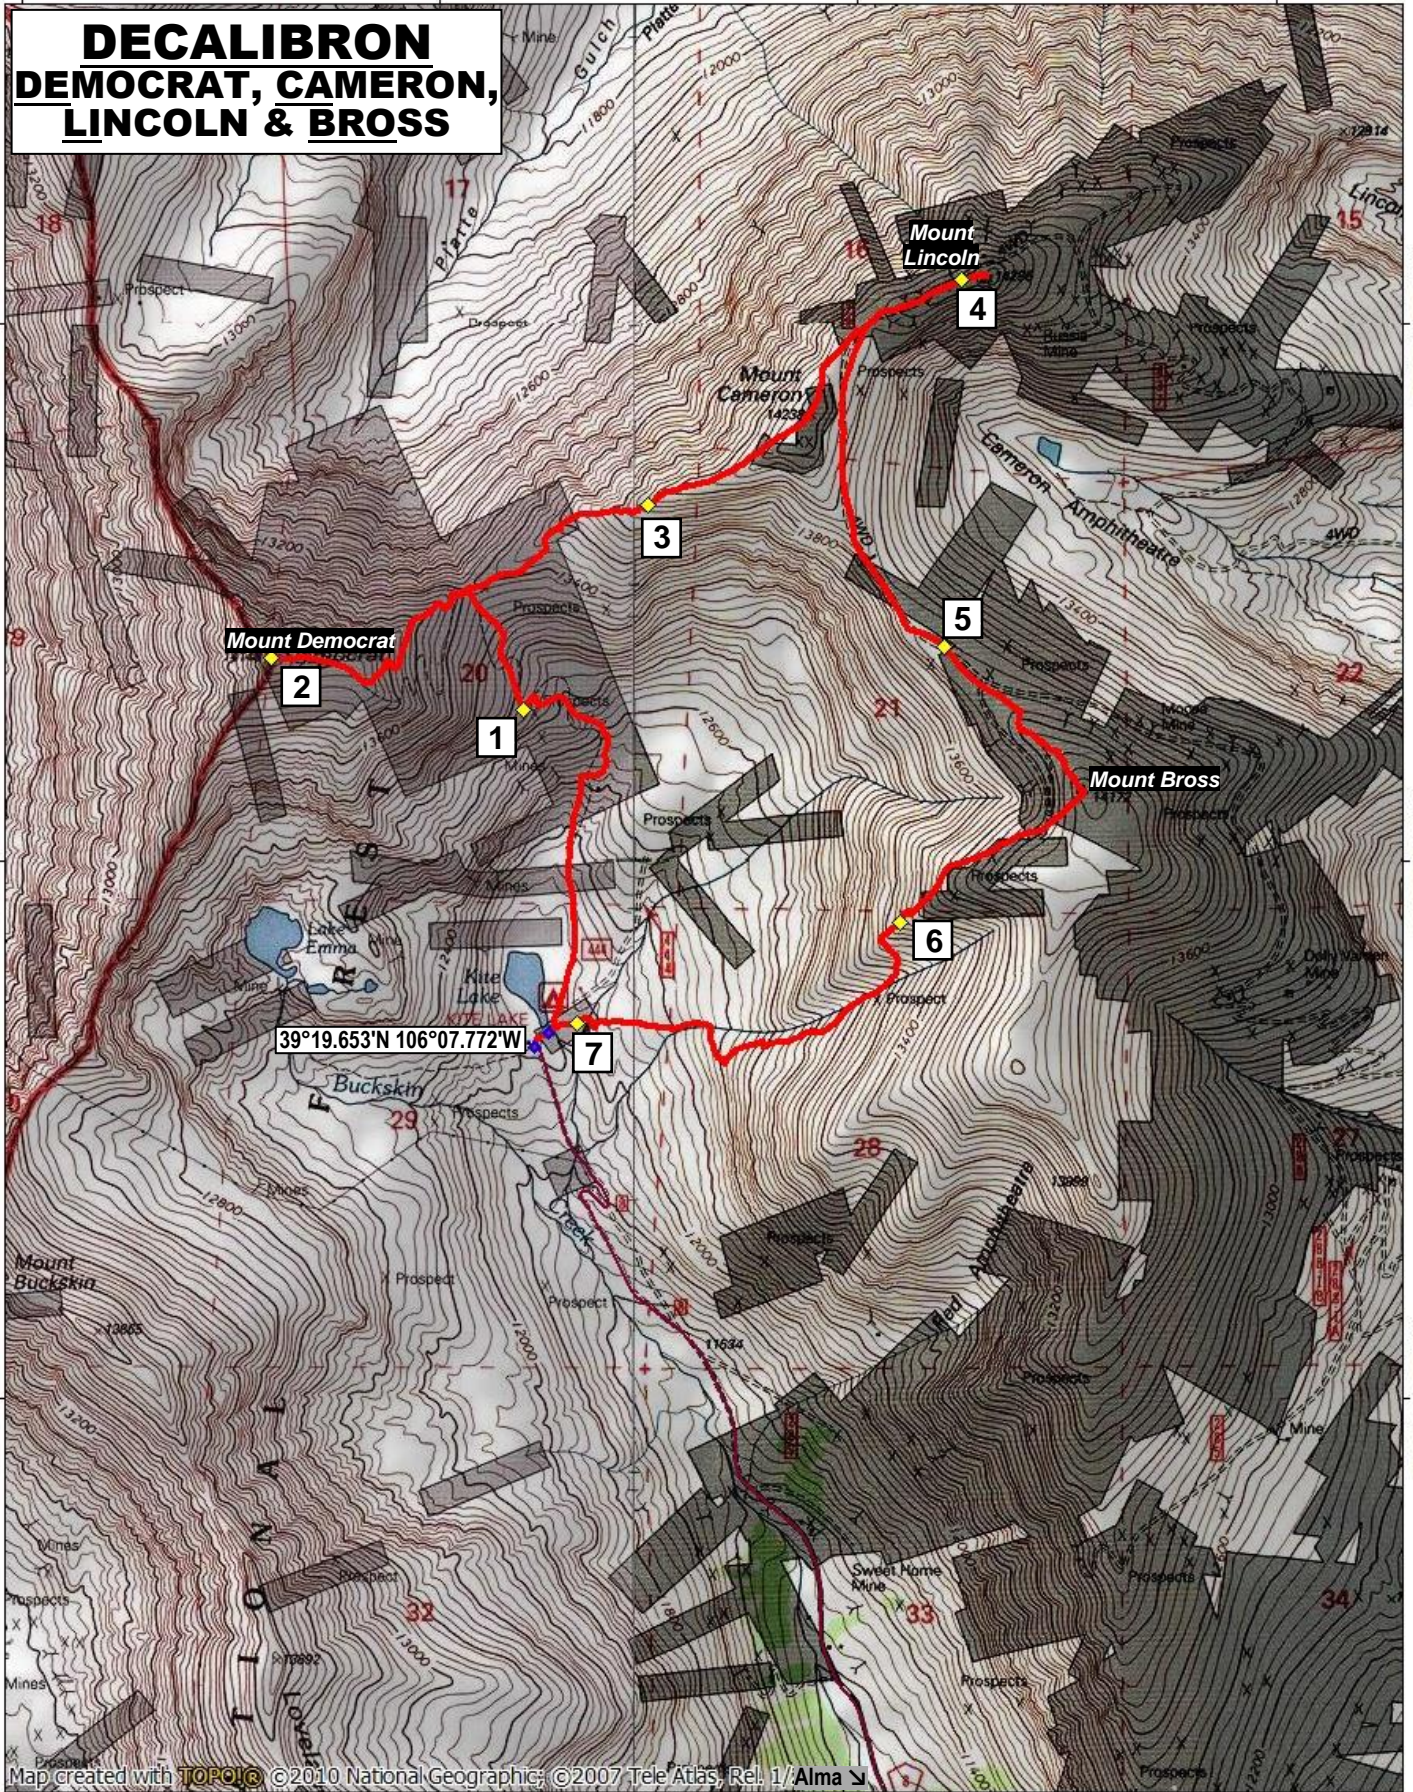

106°09.000' W 106°08.000' W 106°07.000' W WGS84 106°06.000' W

DECALIBRON DEMOCRAT, CAMERON, LINCOLN & BROSS

39°21.000' N

39°21.000' N

39°20.000' N

39°20.000' N

39°19.000' N

39°19.000' N

Map created with **TOPOC** ©2010 National Geographic; ©2007 Tele Atlas, Rel. 1/Alma

106°09.000' W 106°08.000' W 106°07.000' W WGS84 106°06.000' W

SCALE = 1:25000