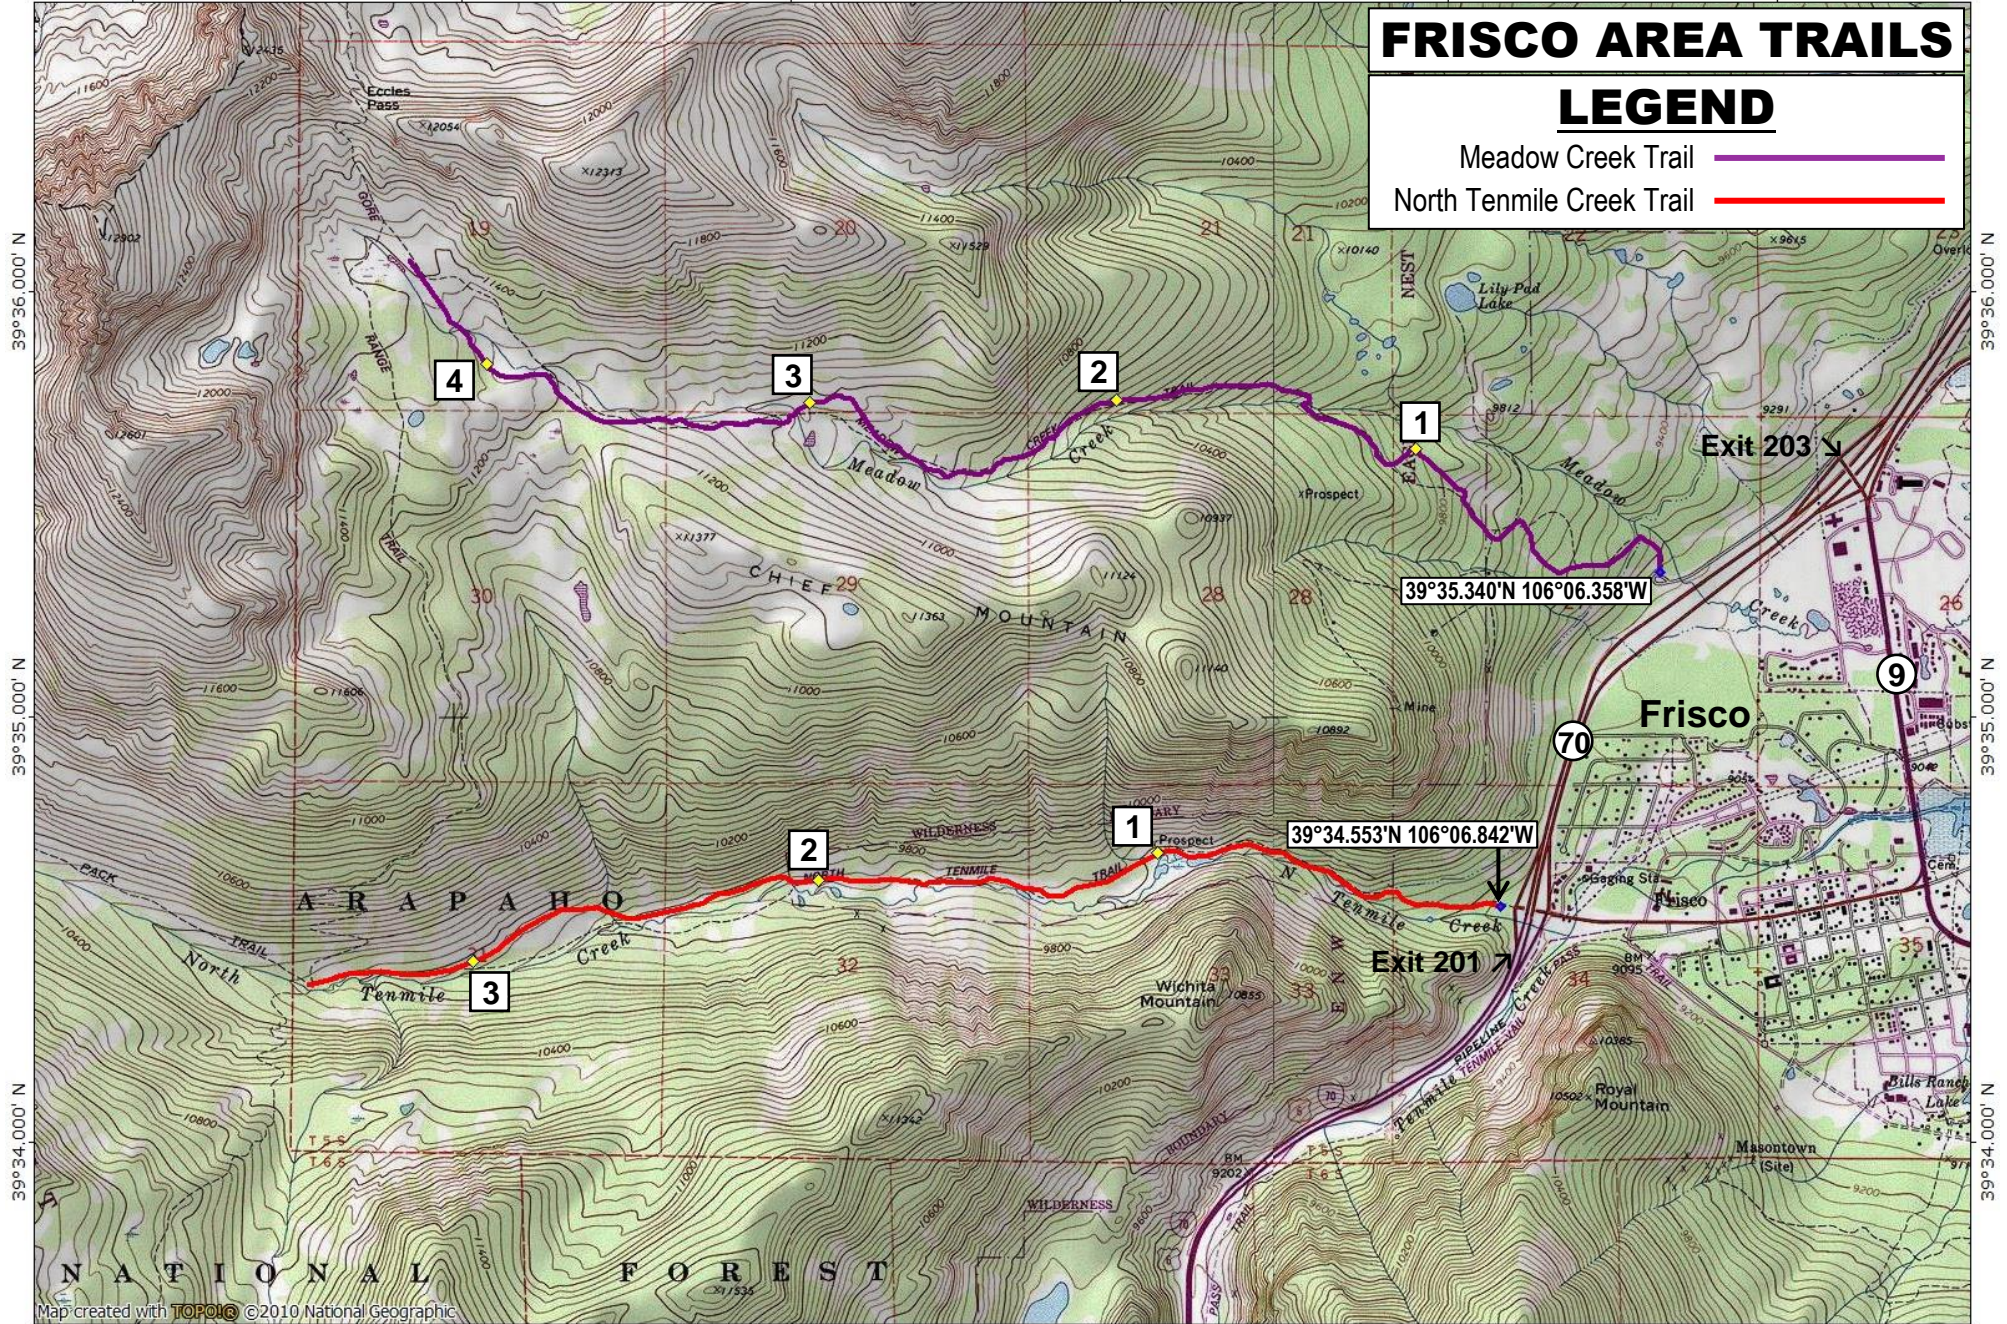

106°11.000' W 106°10.000' W 106°09.000' W 106°08.000' W 106°07.000' W WGS84 106°06.000' W

FRISCO AREA TRAILS

LEGEND

- Meadow Creek Trail 
- North Tenmile Creek Trail 

106°11.000' W 106°10.000' W 106°09.000' W 106°08.000' W 106°07.000' W WGS84 106°06.000' W

Map created with **TOPOLIC** ©2010 National Geographic

TN* MN
8°
11/22/23