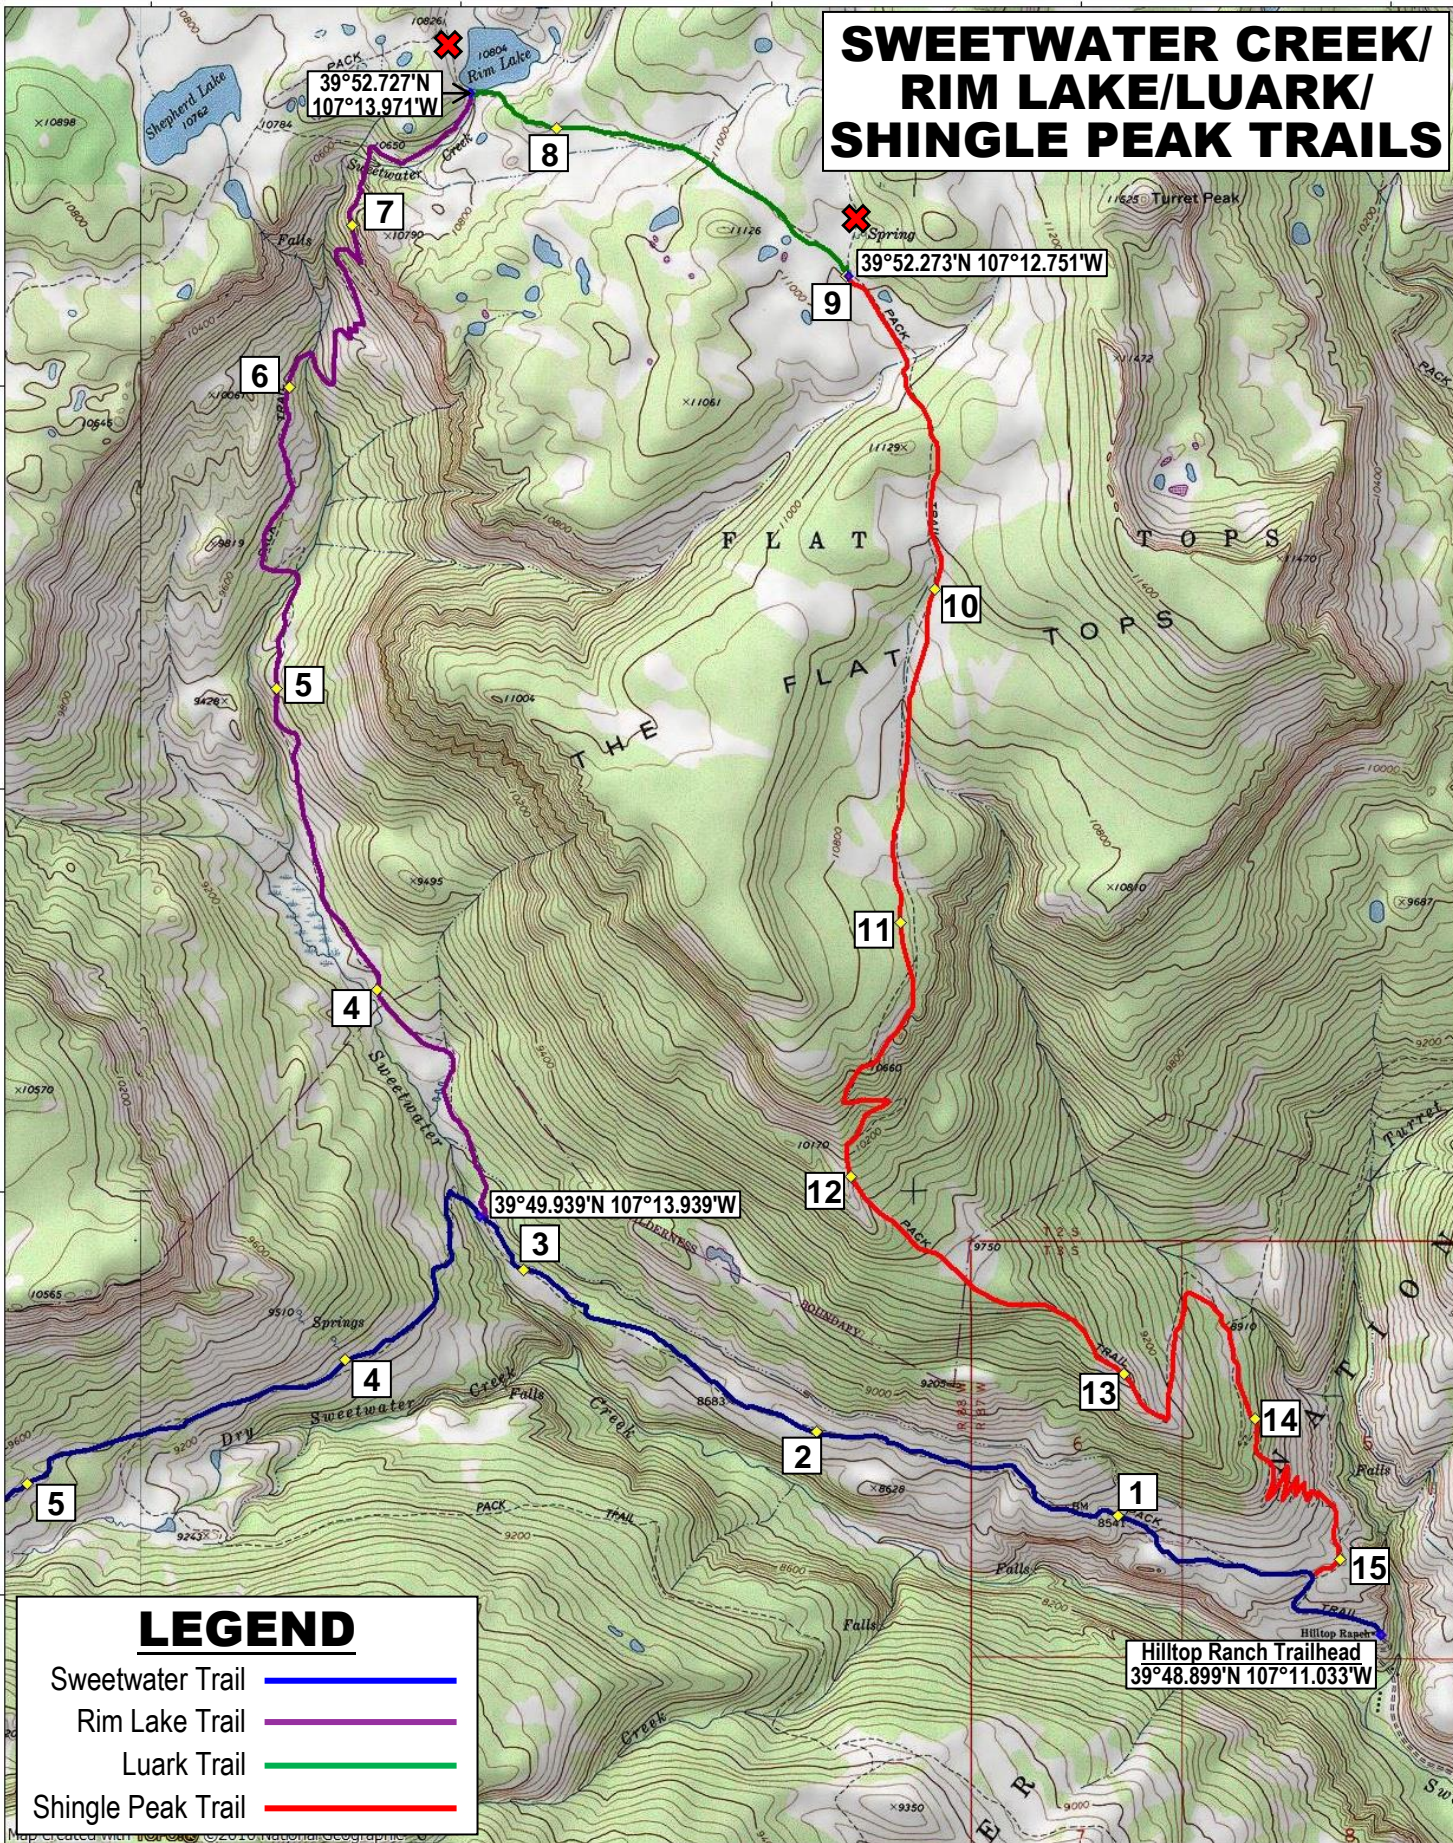

107°15.000' W 107°14.000' W 107°13.000' W 107°12.000' W WGS84 107°11.000' W

# SWEETWATER CREEK/ RIM LAKE/LUARK/ SHINGLE PEAK TRAILS

39°52.000' N  
39°51.000' N  
39°50.000' N  
39°49.000' N

39°52.000' N  
39°51.000' N  
39°50.000' N  
39°49.000' N

## LEGEND

- Sweetwater Trail —
- Rim Lake Trail —
- Luark Trail —
- Shingle Peak Trail —

Hilltop Ranch Trailhead  
39°48.899'N 107°11.033'W

TN MN  
8 1/2°  
09/10/24

107°15.000' W 107°14.000' W 107°13.000' W 107°12.000' W WGS84 107°11.000' W