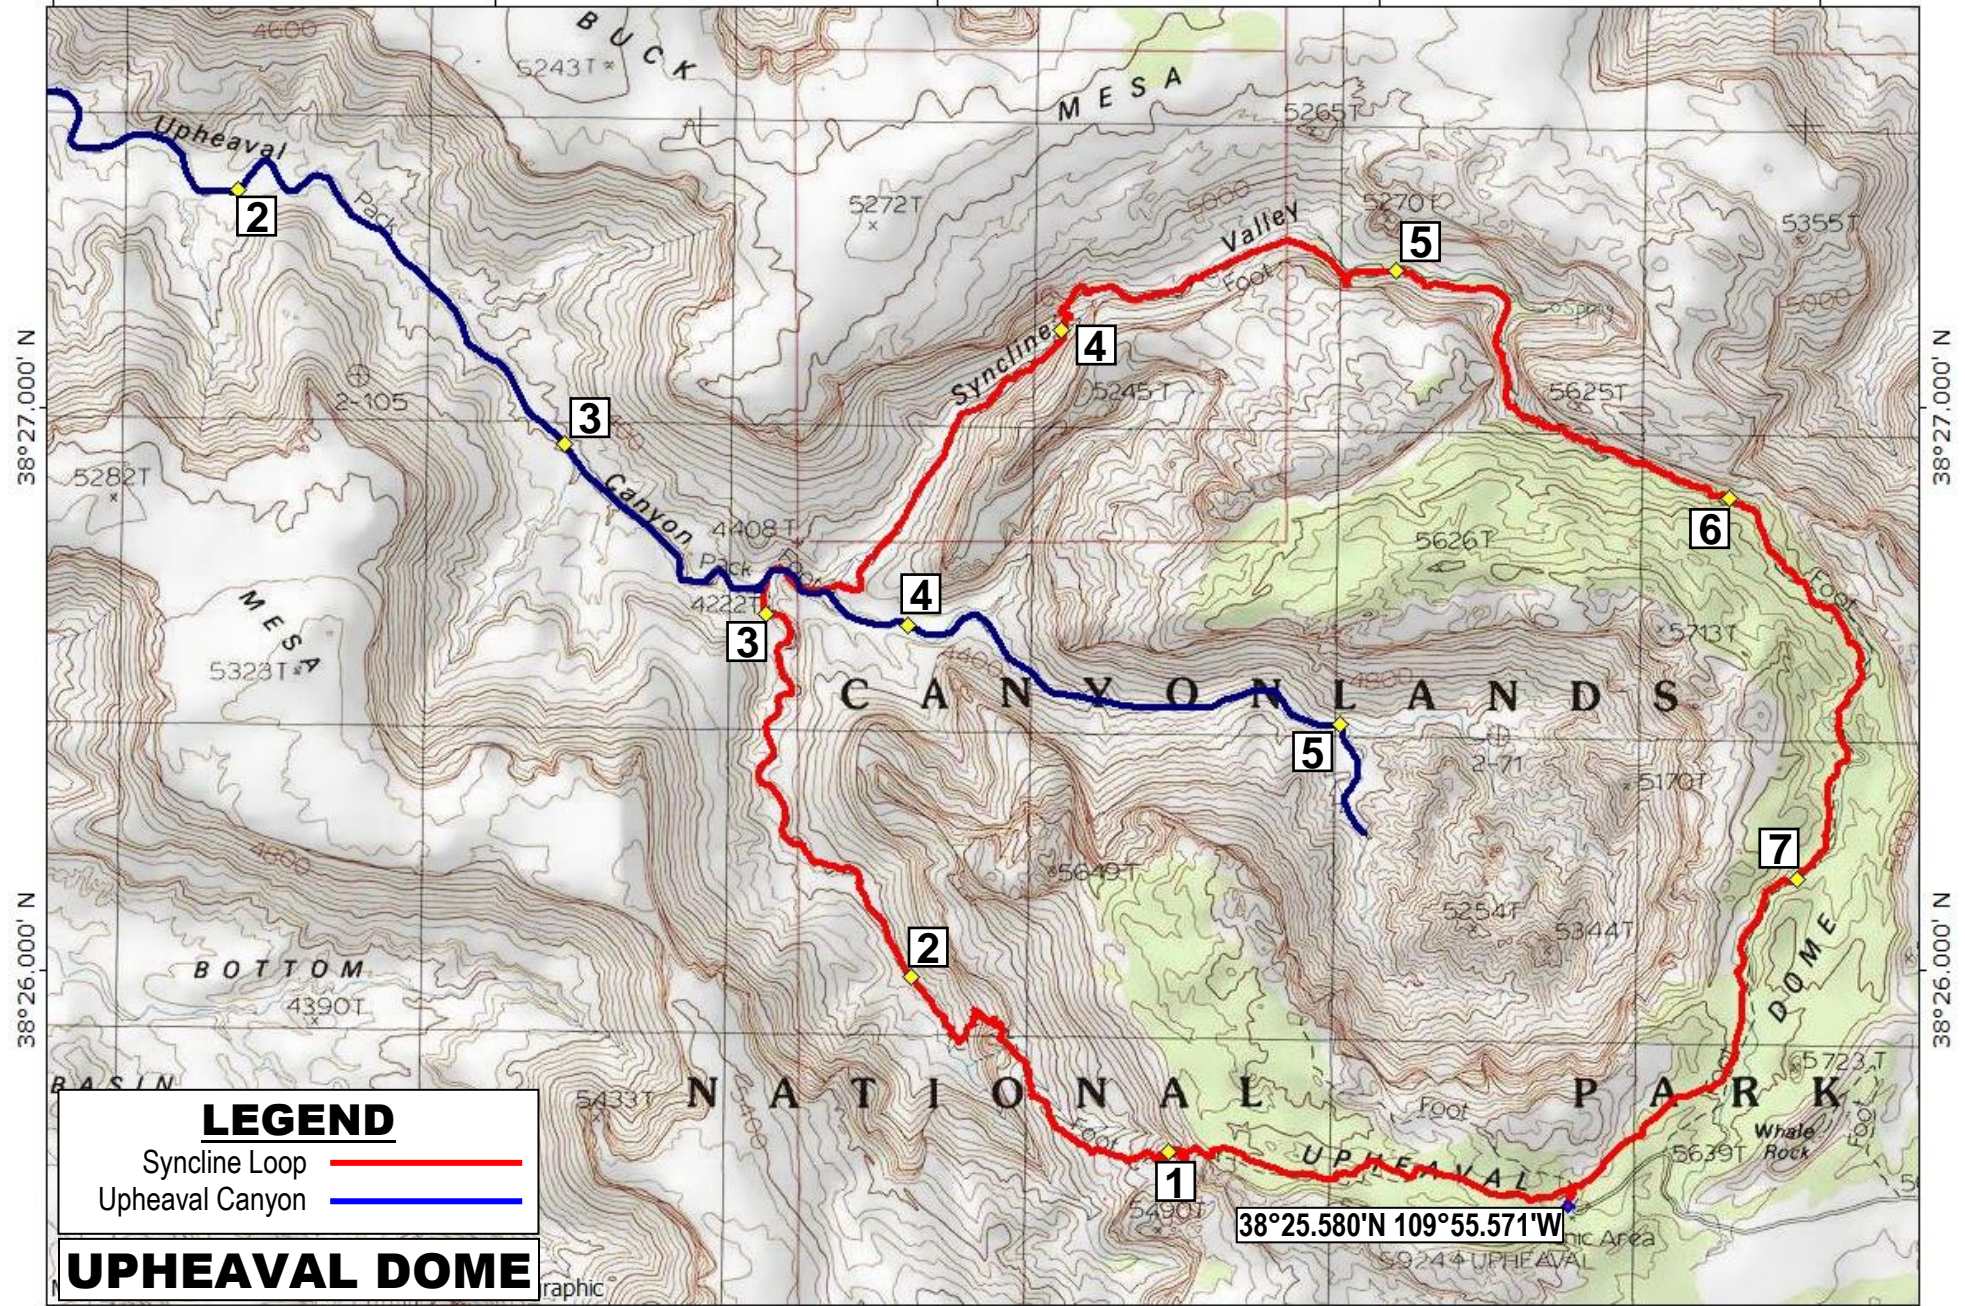

109°59.000' W 109°58.000' W 109°57.000' W 109°56.000' W WGS84 109°55.000' W

38°27.000' N

38°27.000' N

38°26.000' N

38°26.000' N

LEGEND

- Syncline Loop —
- Upheaval Canyon —

UPHEAVAL DOME

38°25.580'N 109°55.571'W

109°59.000' W 109°58.000' W 109°57.000' W 109°56.000' W WGS84 109°55.000' W